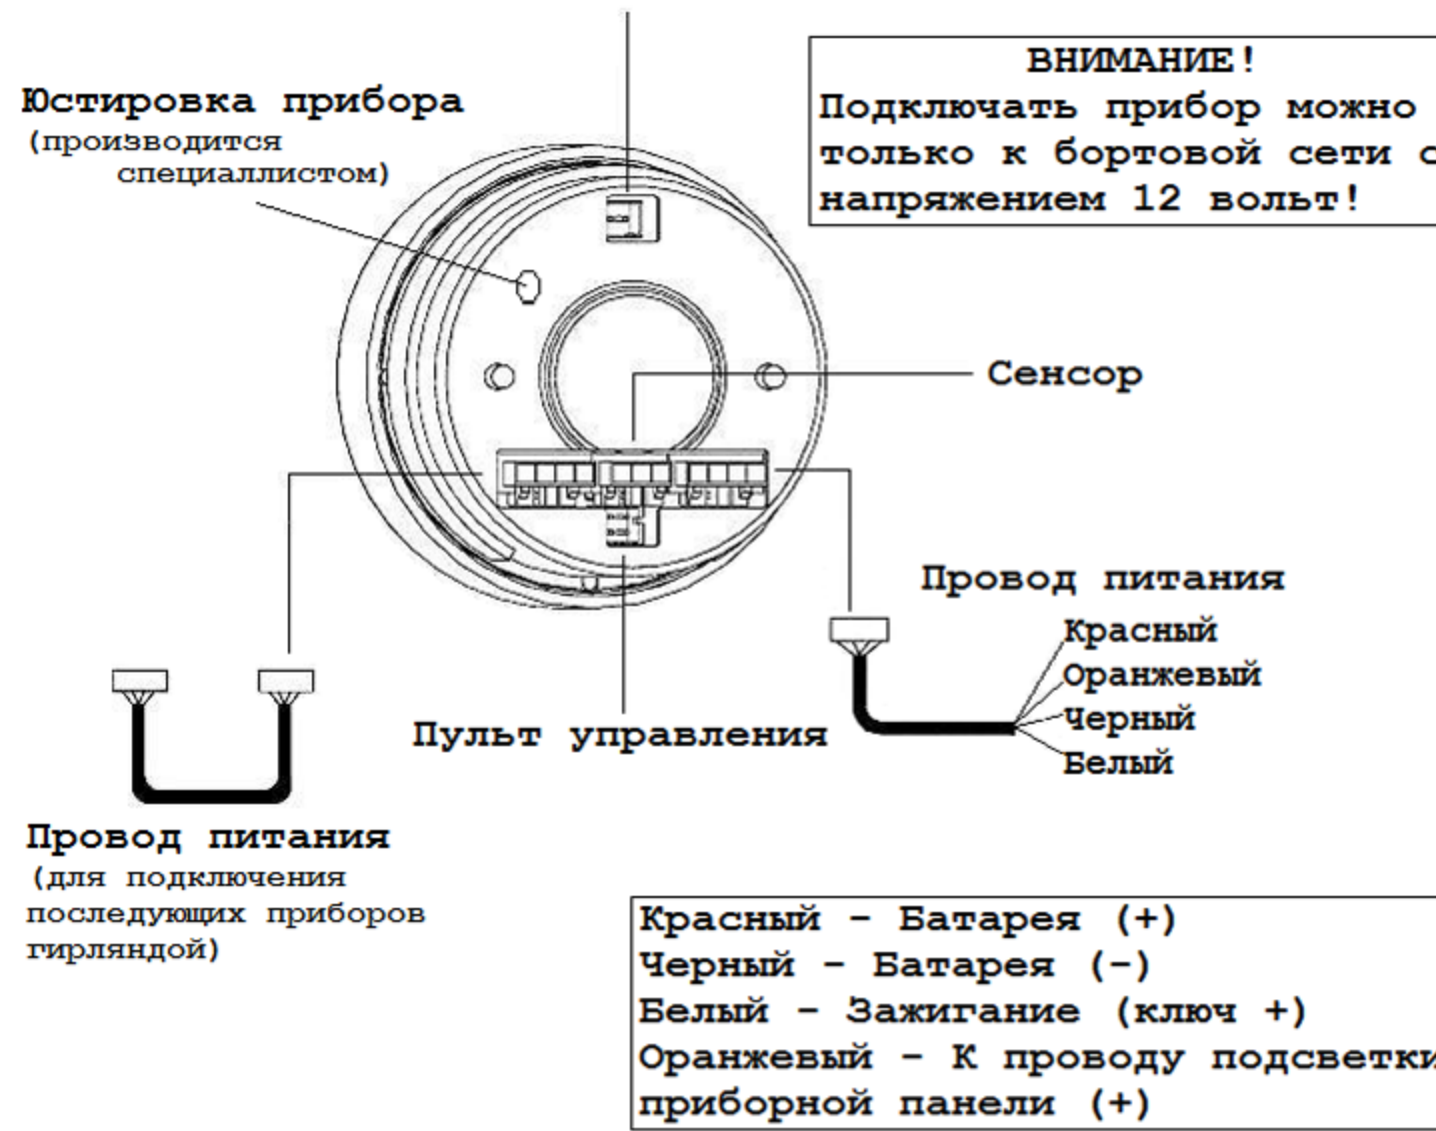

ИНСТРУКЦИЯ ПО УСТАНОВКЕ ЭЛЕКТРОННЫХ ПРИБОРОВ серий РК-WA и РК-SC

Температура выхлопных газов

церемония приветствия

1 Варнинг лампа (приобретается отдельно) **ВИД СЗАДИ**

4 Сенсор температуры выхлопных газов (EGT)