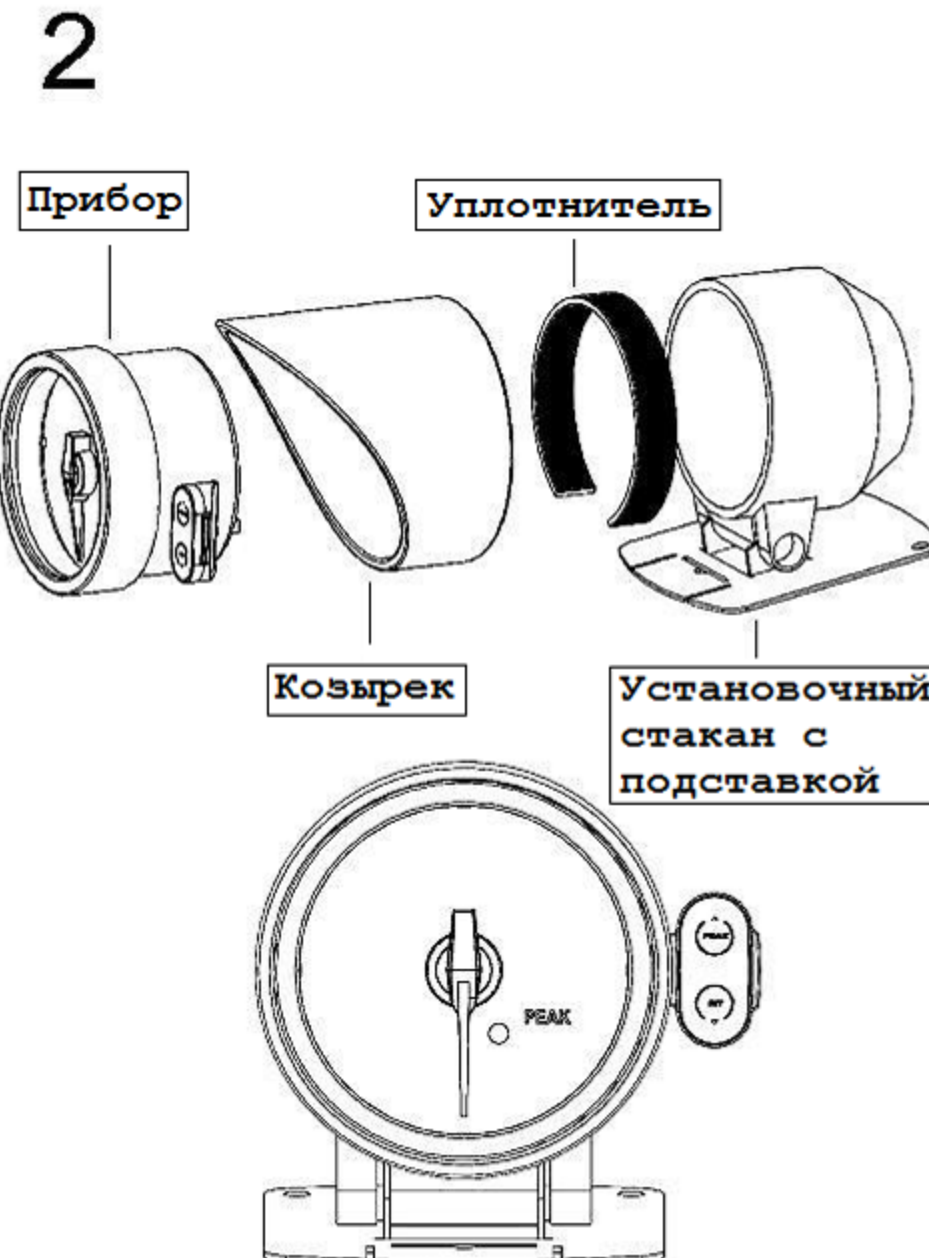

ИНСТРУКЦИЯ ПО УСТАНОВКЕ ЭЛЕКТРОННЫХ ПРИБОРОВ серий РК-WA и РК-SC

Температура выхлопных газов

церемония приветствия

1 Варнинг лампа (приобретается отдельно) **ВИД СЗАДИ**

4 Сенсор температуры выхлопных газов (EGT)