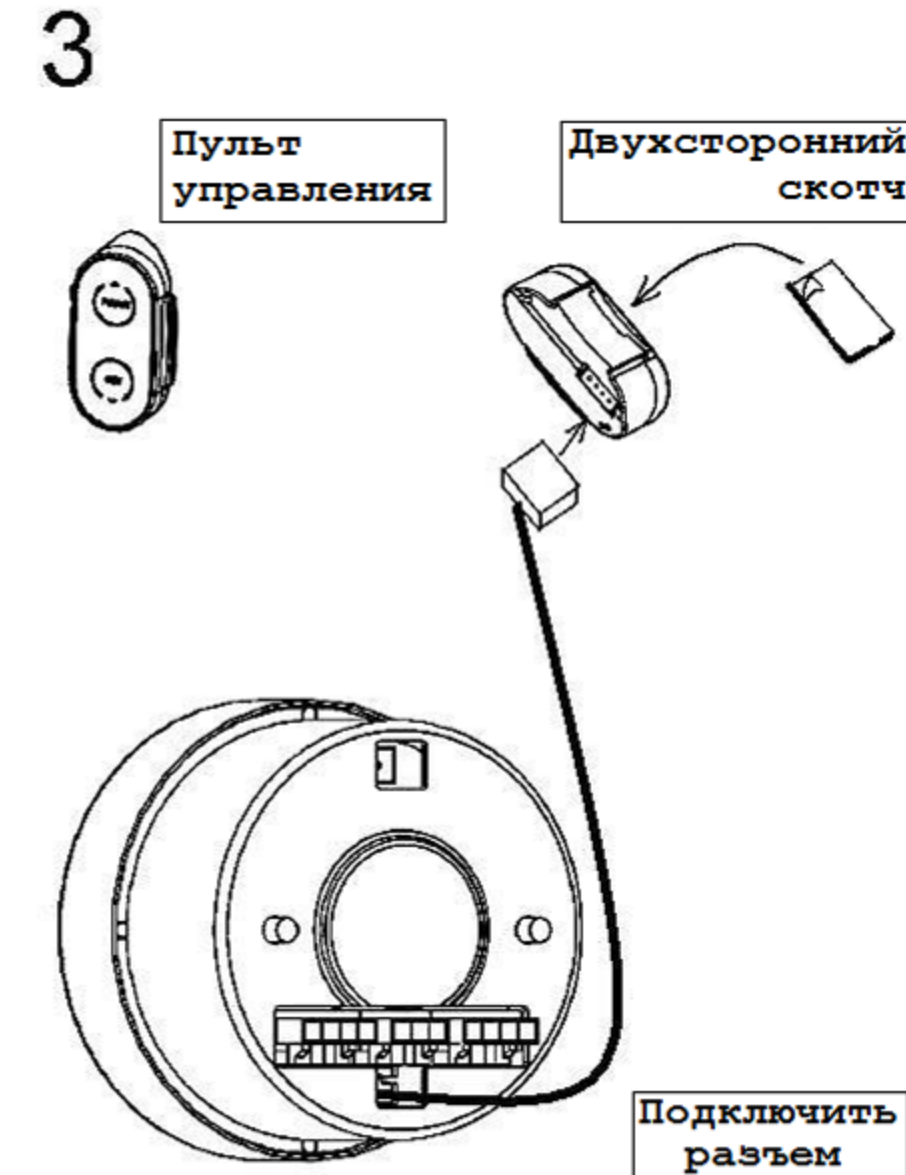

ИНСТРУКЦИЯ ПО УСТАНОВКЕ ЭЛЕКТРОННЫХ ПРИБОРОВ серий РК-WA и РК-SC

Температура выхлопных газов

церемония приветствия

1 Варнинг лампа (приобретается отдельно) **ВИД СЗАДИ**

4 Сенсор температуры выхлопных газов (EGT)